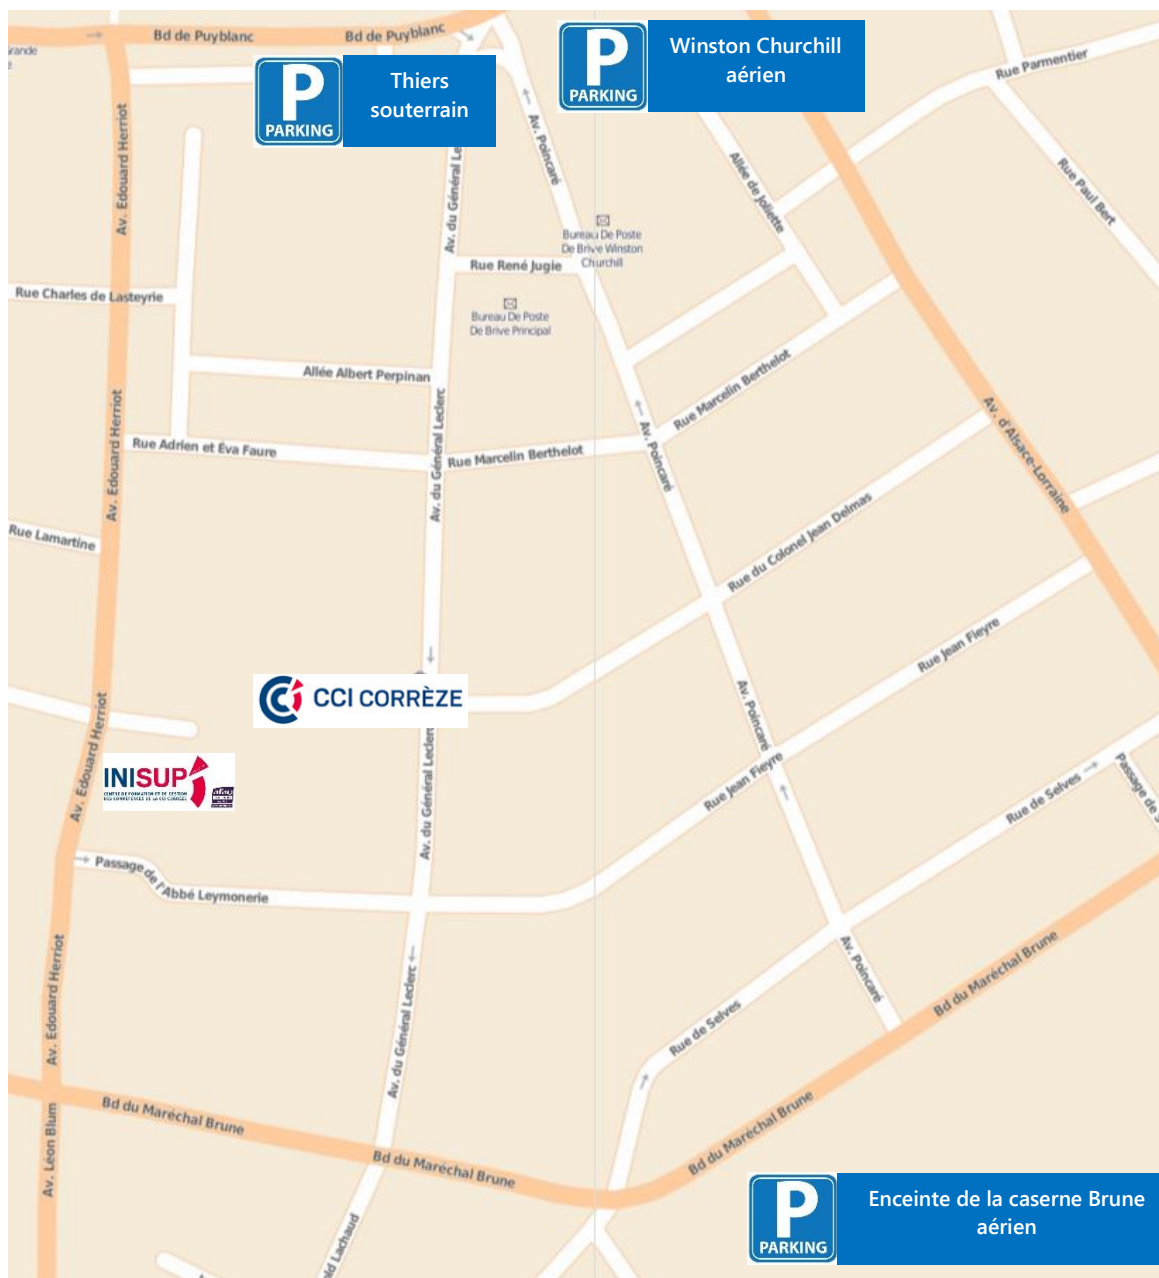

# Parkings proches CCI Corrèze et INISUP – Brive La Gaillarde

## INISUP

25 Avenue Edouard Herriot  
CS 60247  
19101 Brive Cedex 1

### Parking Thiers (souterrain)

Place du Maréchal de Lattre de  
Tassigny  
19100 Brive

Ouvert : du lundi au vendredi de 7h00  
à 20h00, le samedi de 6h30 à 20h00  
Fermé les dimanches et jours fériés

Gratuit : la 1ère 1/2 heure, de 12h à  
14h tous les jours, le samedi toute la  
journée.

### Parking Enceinte de la caserne Brune (aérien)

Boulevard Brune  
19100 Brive

24h/24j, 7j/7 - Gratuit