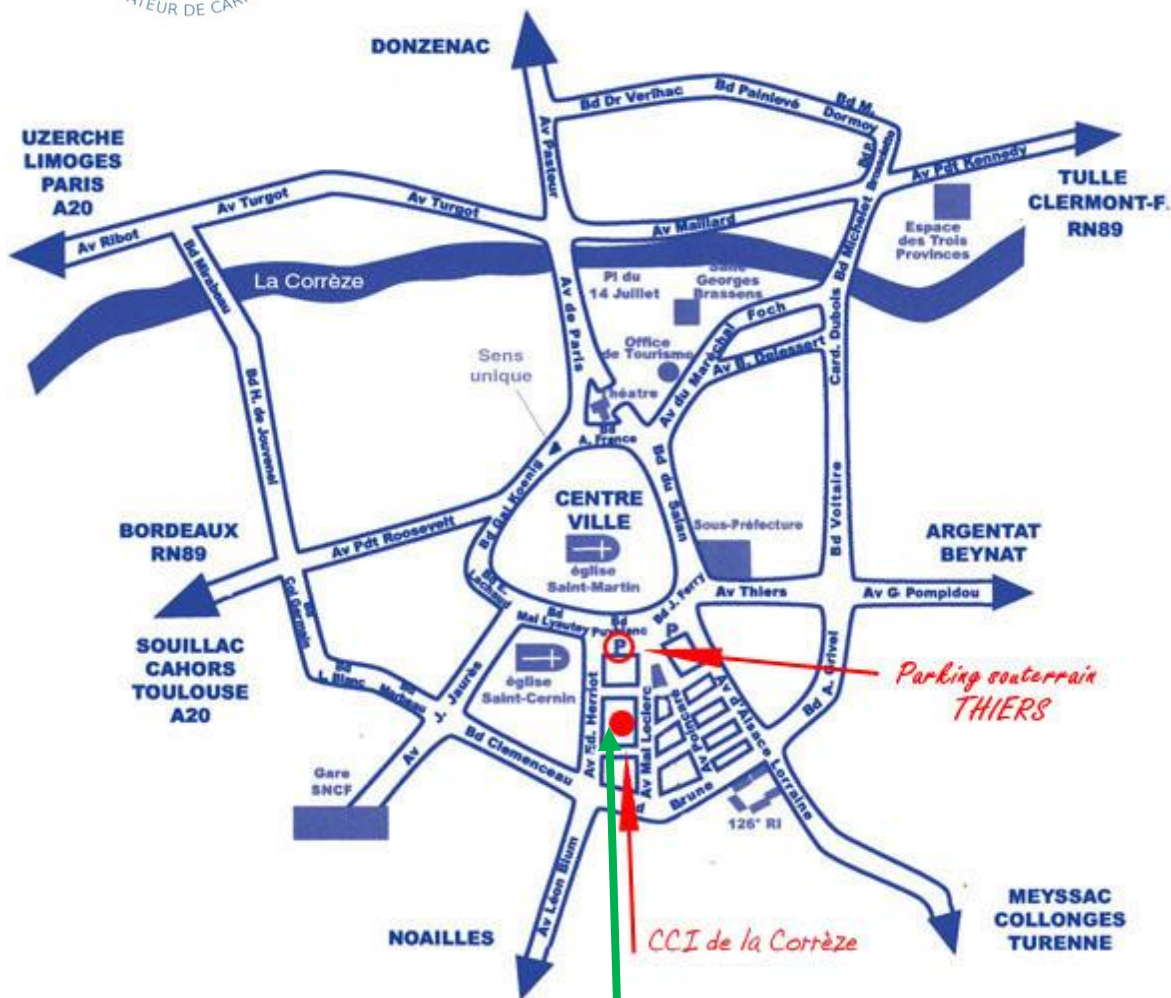

PLAN D'ACCÈS

Campus consulaire INISUP
25 avenue Edouard Herriot
CS 60247 - 19100 BRIVE

400 m 2 mn

Place Winston Churchill (stationnement gratuit 2 h)

Parking Brune (100 places gratuites)

[Cliquez ici pour connaître les solutions d'hébergement à proximité](#)

[Cliquez ici pour connaître les solutions de restauration à proximité](#)

Une cafétéria est à disposition pour vous permettre d'amener votre propre déjeuner.
Une superette est accessible à moins de 200 mètres.

La gare sncf est accessible à 500 m

[Cliquez ici pour connaître les horaires de bus et de navette](#)